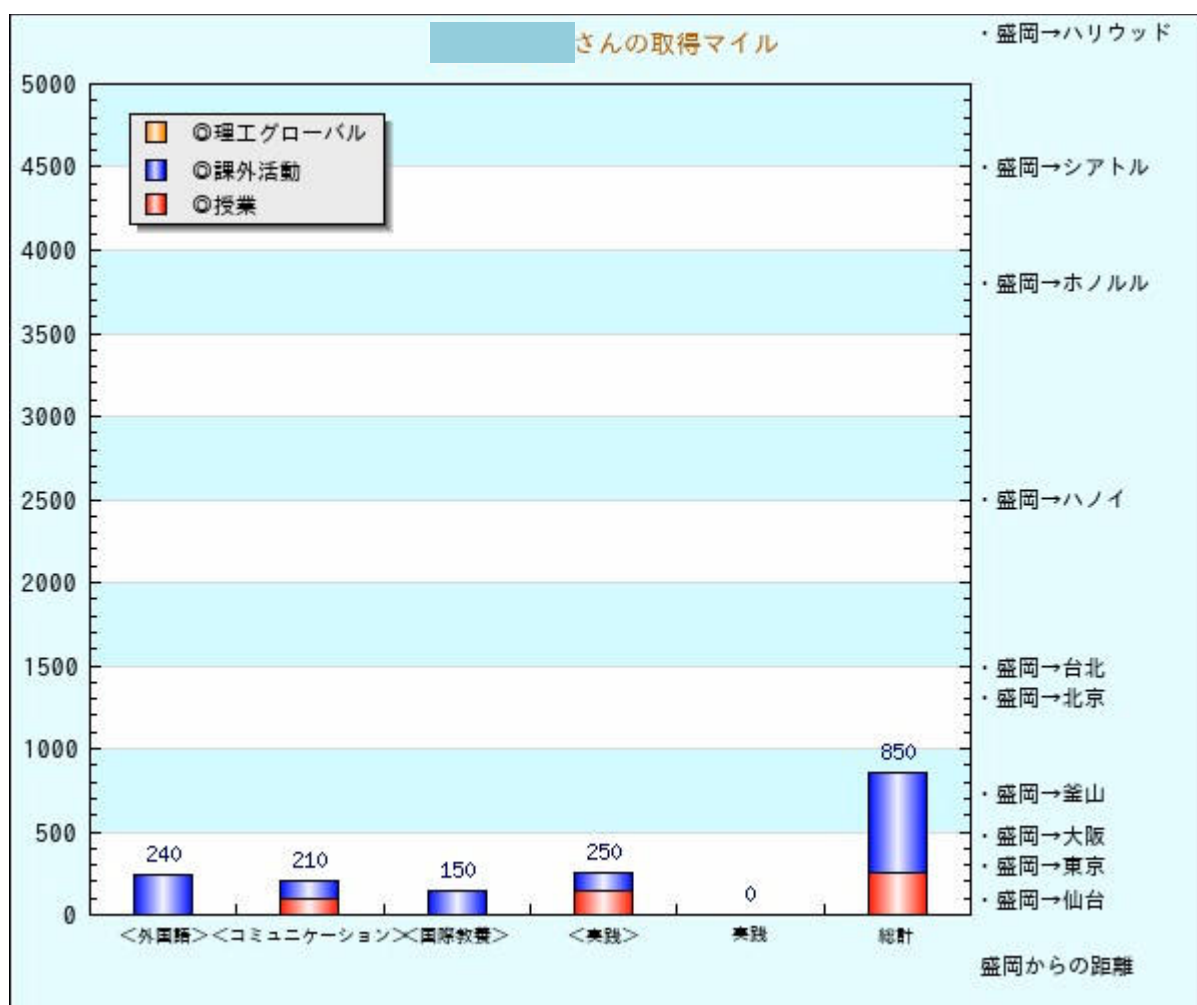

グローバルマイレージ登録システム

さんがログインしています

現在のマイル合計

取得マイル一覧

※自分が取得したマイル数を確認してください。
※下記のマイル数は各自で入力したものであり、あくまで目安です。
正確なマイル数は学務で確認してください。

獲得マイル数の確認

マイル取得状況	<外国語>	<コミュニケーション>	<国際教養>	<実践>	実践
◎授業	0	100	0	150	0
◎課外活動	240	110	150	100	0
◎理工グローバル	0	0	0	0	0
計	240	210	150	250	0